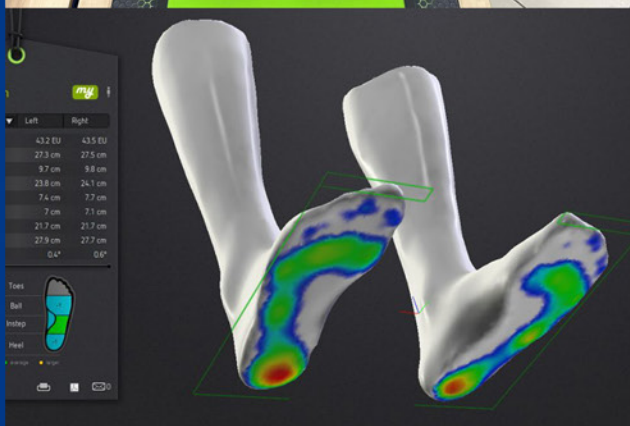

MINIMO
10 PARTECIPANTI

WORK
IN
PROGRESS

SCUOLA SCI 1956
BARDONECCHIA
SKI & SNOWBOARD SCHOOL

FeetBox 3D

PREPARIAMOCI
PER LA STAGIONE

DATE
DA DEFINIRE

WEEK END
DEDICATO AI TEST
SCARPONI

TEST GRATUITO DA
FABIO DECRIGNIS
PRESSO
INTERSPORT LE BAITE
CON LA RIVOLUZIONARIA
PIATTAFORMA

FeetBox 3D

SKI ACADEMY 
BARDONECCHIA

CERVINO
SKI PARADISE

24/25

OTTOBRE

ADESIONI ENTRO
04 OTTOBRE

21/22

NOVEMBRE